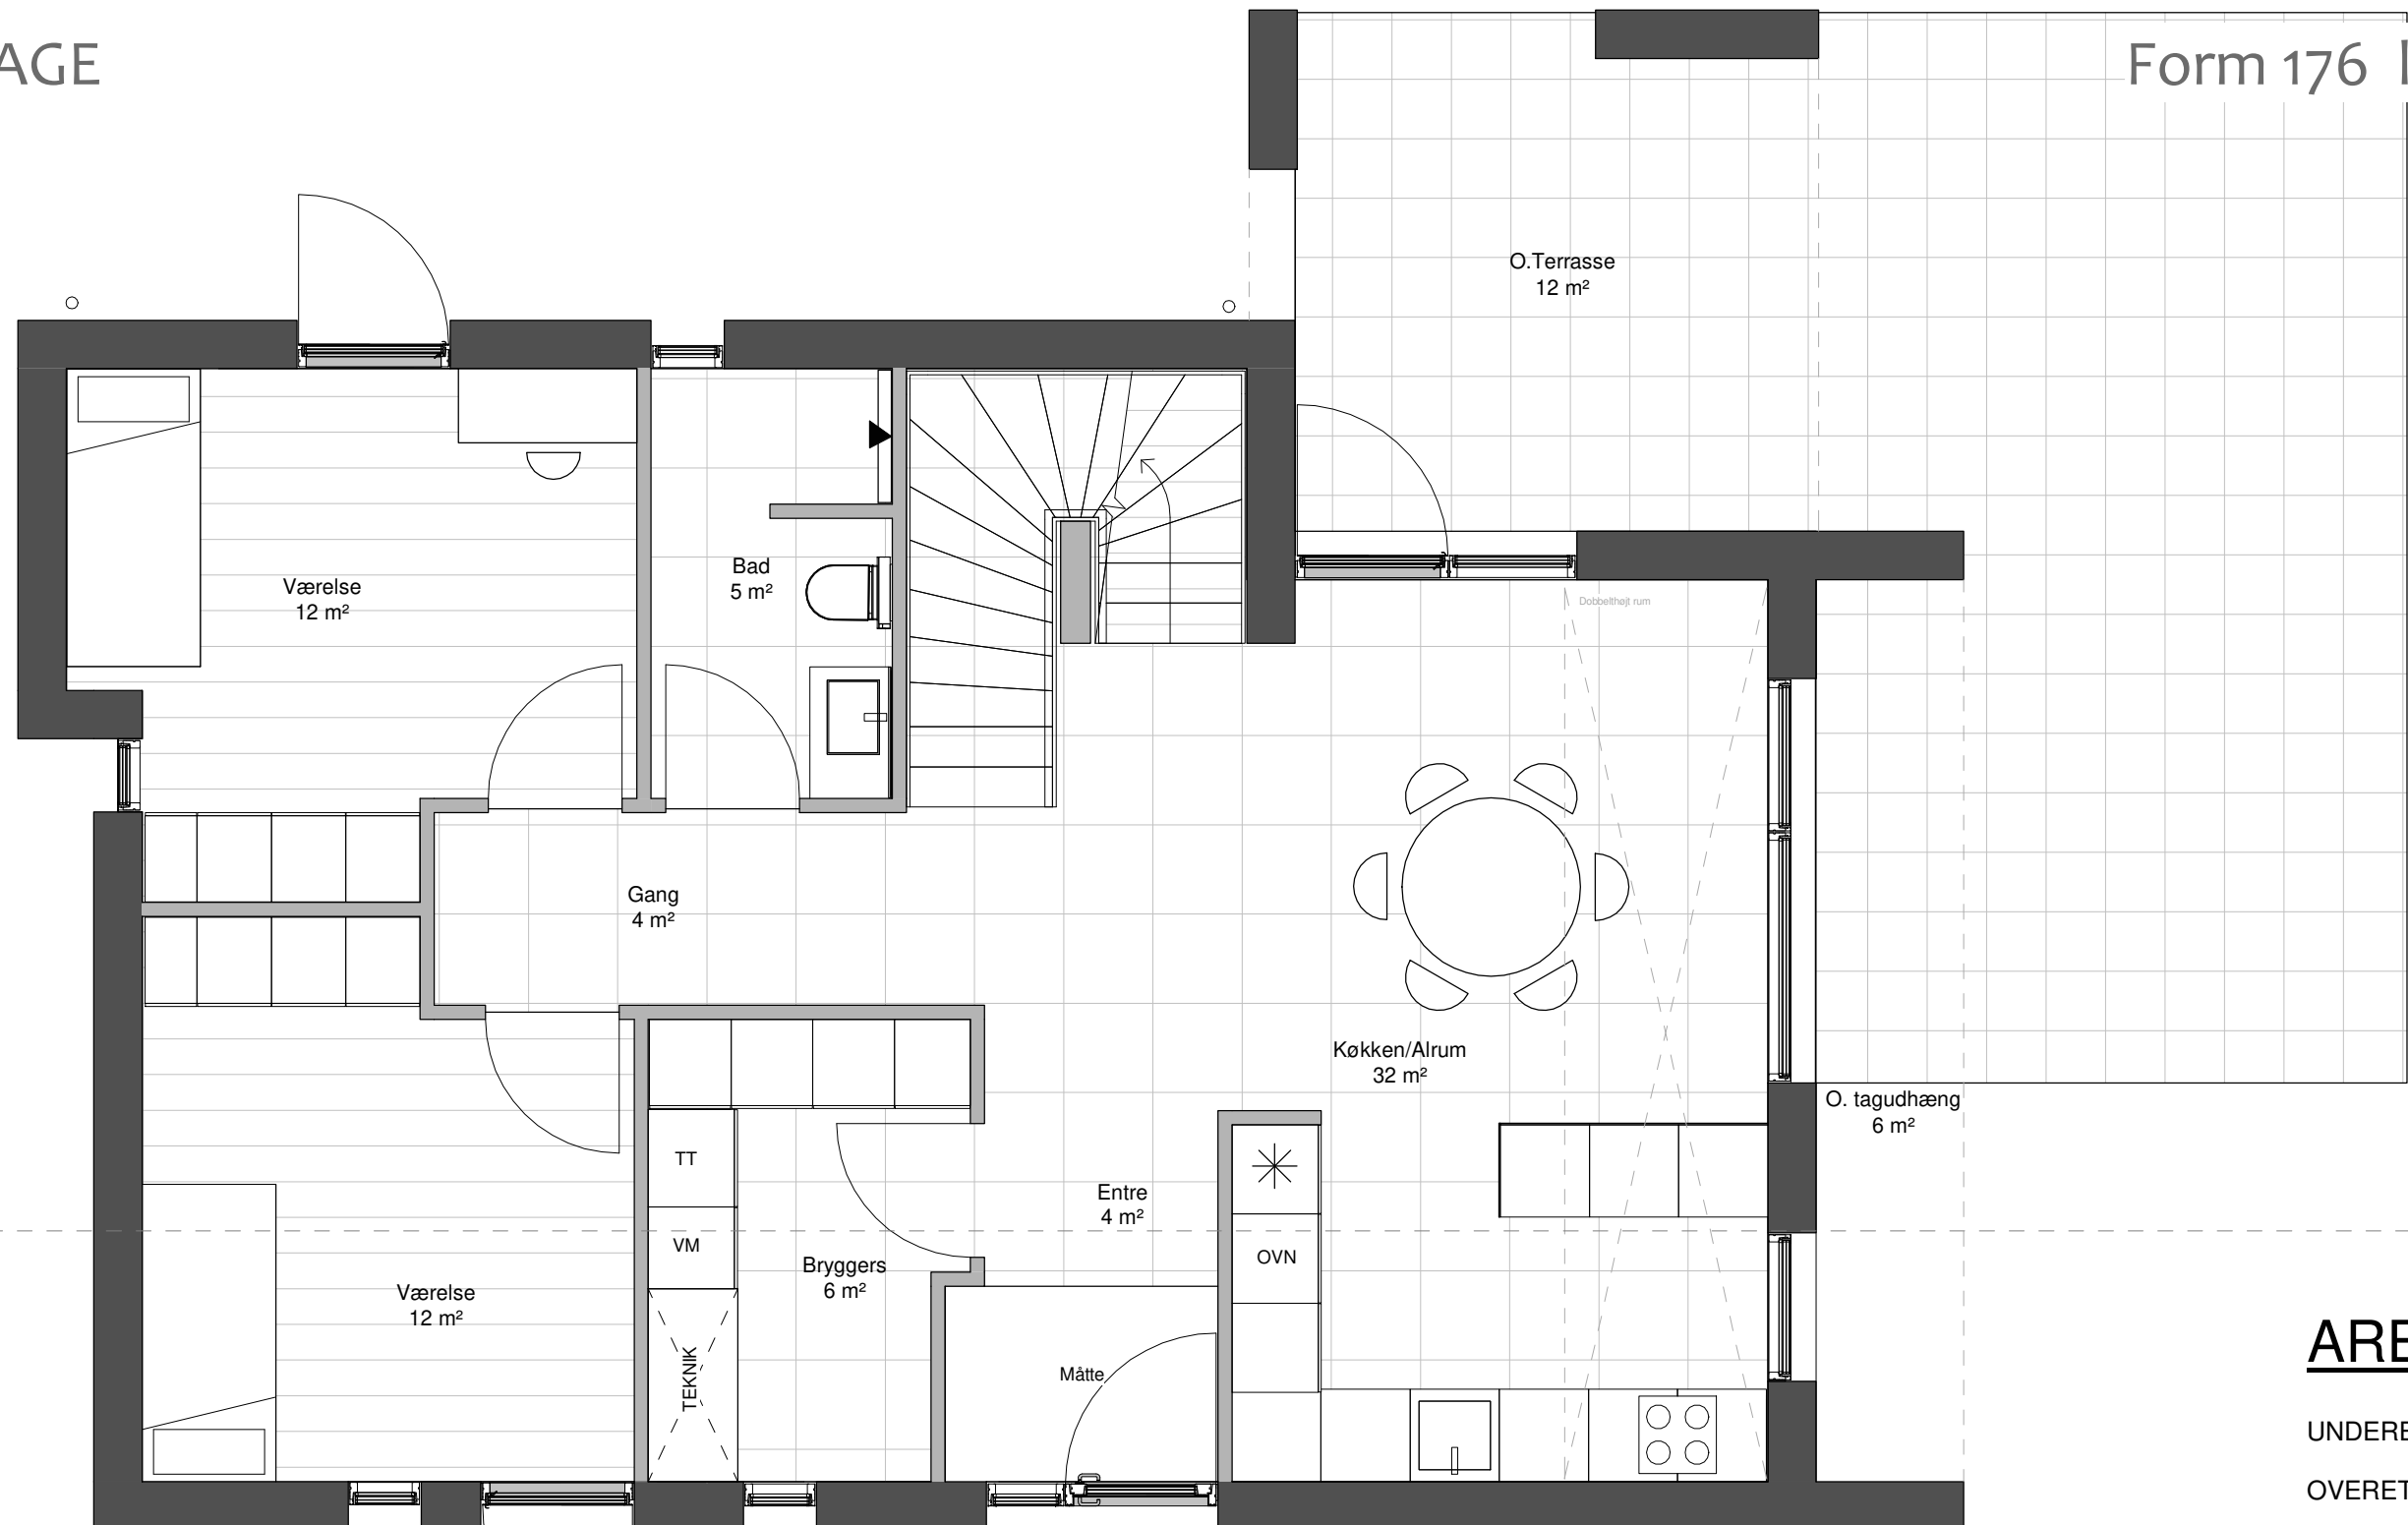

UNDERETAGE

Form 176 | m²home

AREAL:

UNDERETAGE	91 m ²
OVERETAGE	85 m ²
Carport	36 m ²
O. TERRASSE	12 m ²
O. TAGUDHÆNG	6 m ²

m² | home
more living space

OVERETAGE

Form 176 | m²home

AREAL:

UNDERETAGE	91 m ²
OVERETAGE	85 m ²
Carport	36 m ²
O. TERRASSE	12 m ²
O. TAGUDHÆNG	6 m ²