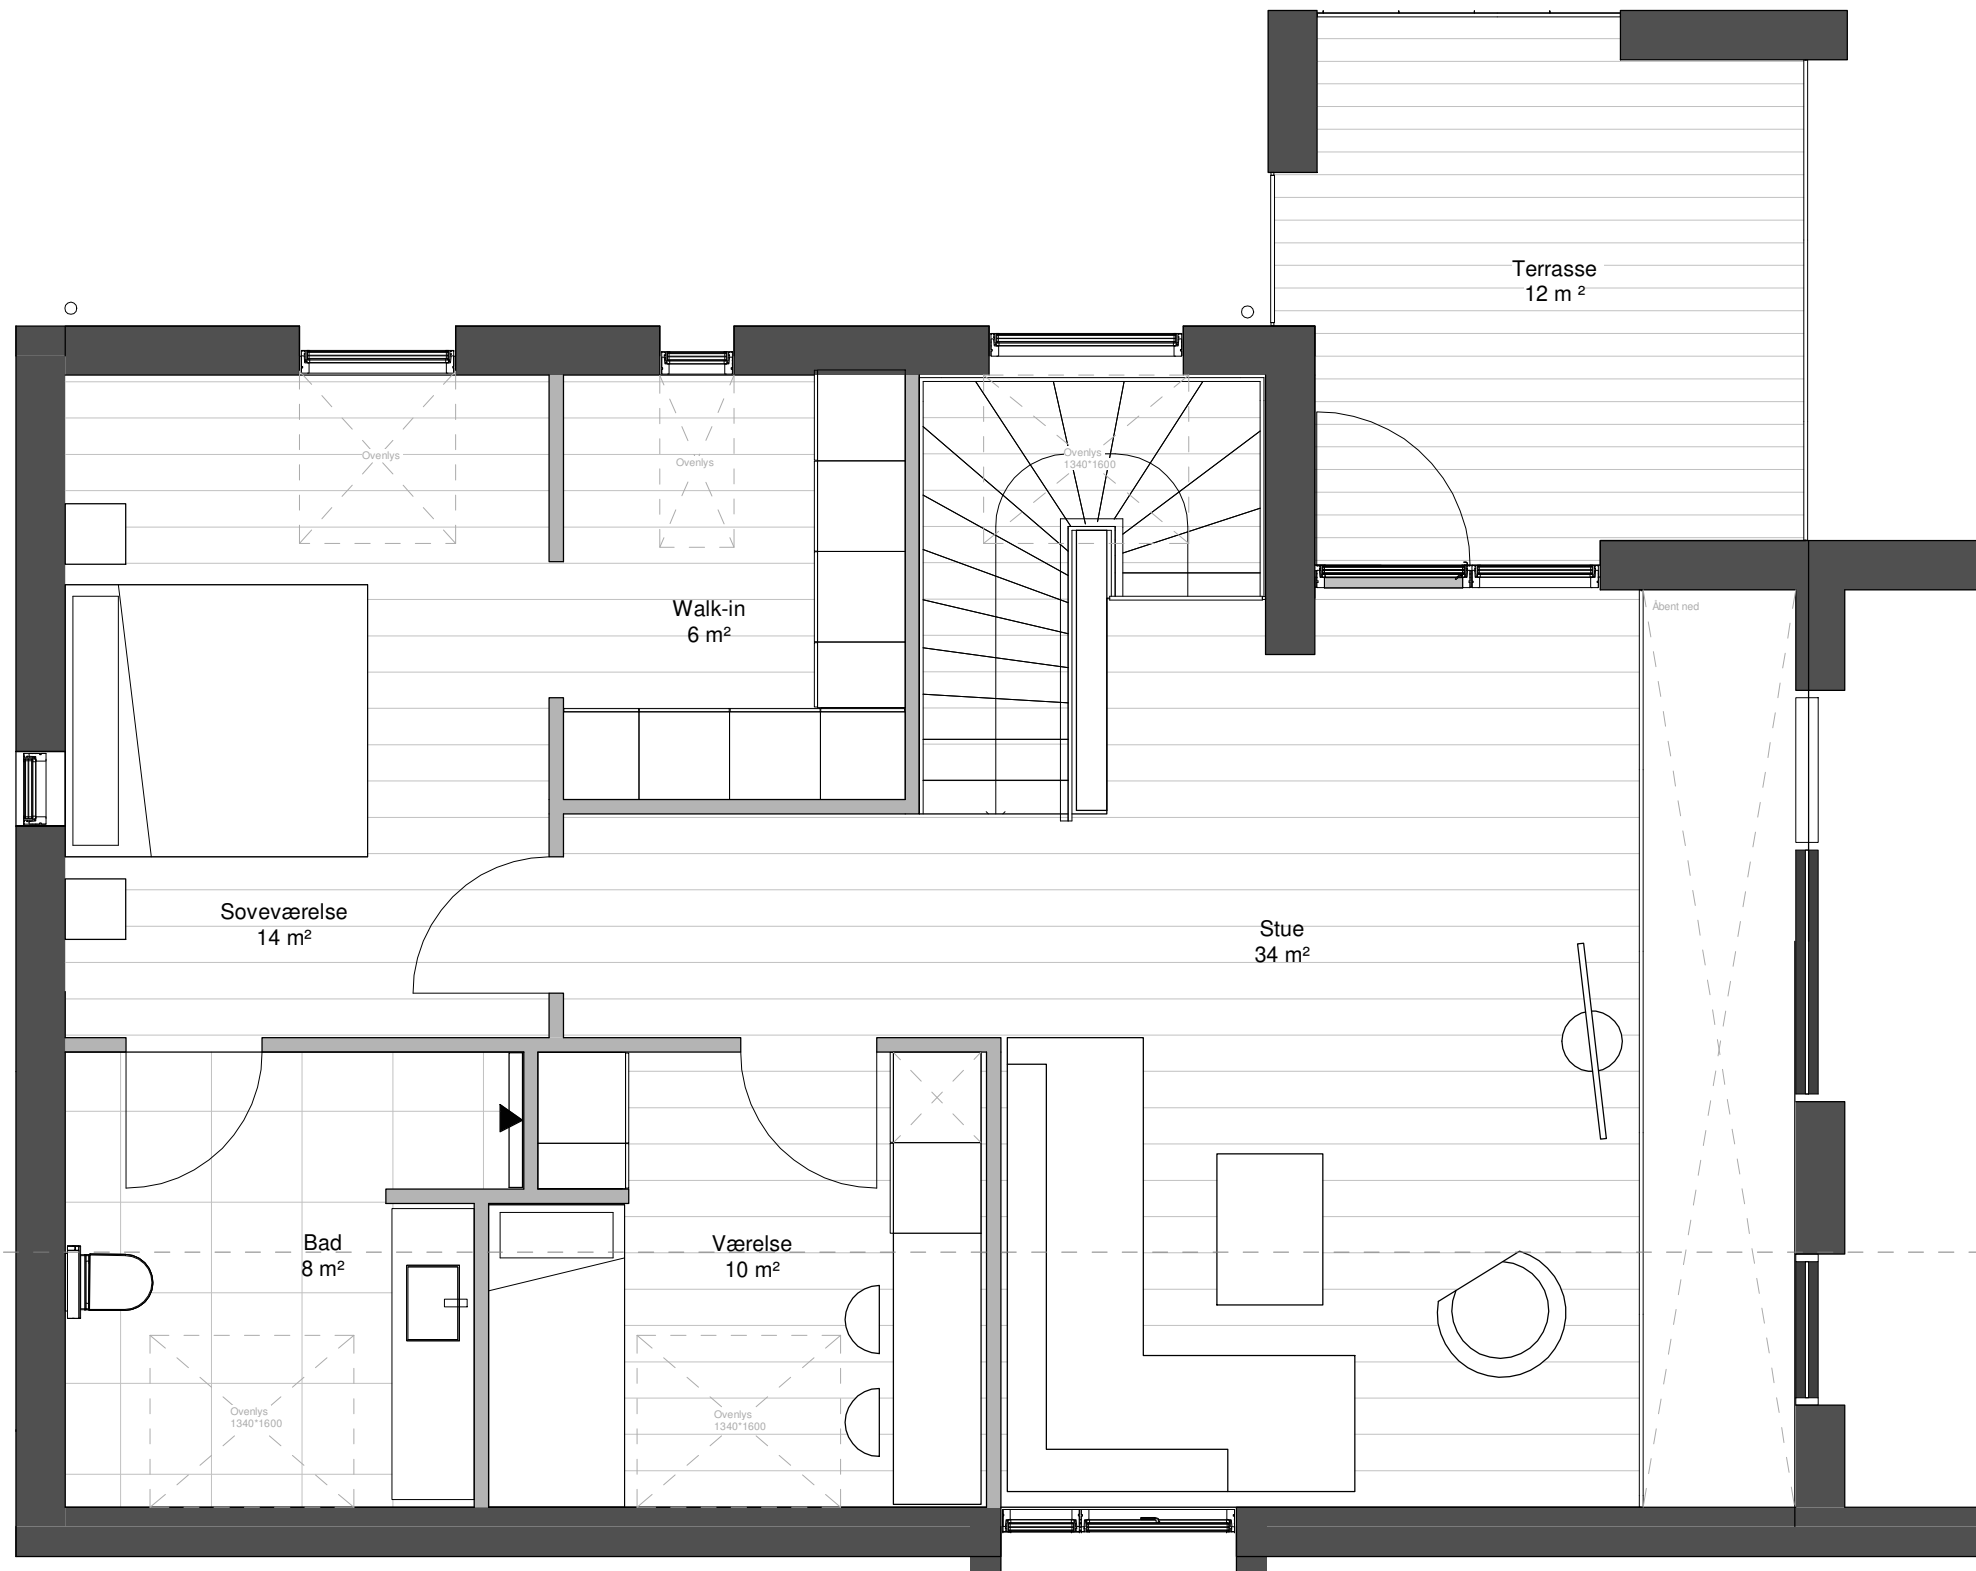

UNDERETAGE

Form 176 | m²home

AREAL:

UNDERETAGE	91 m ²
OVERETAGE	85 m ²
Carport	36 m ²
O. TERRASSE	12 m ²
O. TAGUDHÆNG	6 m ²

m² | home
more living space

OVERETAGE

Form 176 | m²home

AREAL:

UNDERETAGE	91 m ²
OVERETAGE	85 m ²
Carport	36 m ²
O. TERRASSE	12 m ²
O. TAGUDHÆNG	6 m ²